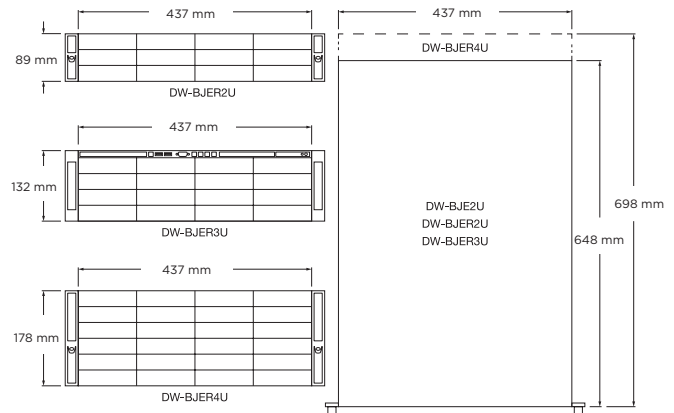

Medidas

Unidad: mm

Especificaciones

NÚMERO DE PARTE	12 bahías 2U	16 bahías 3U	24 bahías 4U	36 bahías 4U
Máximo de cámaras IP	128*			
Licencias IP incluidas	8			
Factor de forma	Montaje en bastidor			
Sistema operativo	Windows 10 Pro	DW-BJER2UXXT	DW-BJER3UXT	DW-BJER4UXXT
	Linux Ubuntu®	DW-BJER2UXXT-LX	DW-BJER3UXT-LX	DW-BJER4UXXT-LX
CPU	Procesador Intel® i7			
Memoria	16 GB			
Puerto Ethernet	2 gigabit ethernet (RJ45)			
	Opciones: DW-R4NIC - Actualizar la tarjeta QUAD GB NIC**			
Sistema	Tasa de almacenamiento de video máxima (Mbps) 600 Mbps			
Almacenamiento	Cantidad máxima de discos duros	2 SSD + 12 unidades de disco duro (HDD)	2 SSD + 16 unidades de disco duro (HDD)	2 SSD + 24 unidades de disco duro (HDD)
	Almacenamiento máximo	110TB RAID 5 Opción: RAID 6**	150TB RAID 5 Opción: RAID 6**	230TB RAID 5 Opción: RAID 6**
Salida de video	Salidas	4 salidas de puertos de visualización de alta definición, monitores simultáneos		
	Tarjeta de video	AMD FinePro W4100		
	Resolución	4 puertos Mini DisplayPort para adaptadores de resolución HD verdadera 1080p		
VMS cargado previamente	IPVMS DW Spectrum™			
Teclado y mouse	Incluidos			
Kit de rieles	Incluidos			
Fuente de alimentación	Fuente de alimentación redundante Dual 920 W***			Suministro eléctrico redundante, Dual 1280 W***
Voltaje	Clasificación de entrada AC: 100-240V / 11-4.4A / 50-60Hz Salida			Clasificación de entrada AC: 1000W: 100-140V / 12-9A / 50-60Hz 1280W: 180-240V / 8-6A / 50-60Hz
	DC: 920W: +12V/75A ; +5v sb/4A			Salida DC: 1000W: +12V/83A; +5Vsb/4A 1280W: +12V/106.7A; +5Vsb/4A
Temperatura y humedad de funcionamiento	5 °C-40 °C/20-90% RH			
Medidas (An x Pr x Al) (mm)	43.7 cm x 64.8 cm x 8.9 cm	43.7 cm x 64.8 cm x 13.3 cm	43.7 cm x 64.8 cm x 17.8 cm	
Kit de reparación de campo	DW-FRK2U	---	---	---
Garantía	5 años limitada			