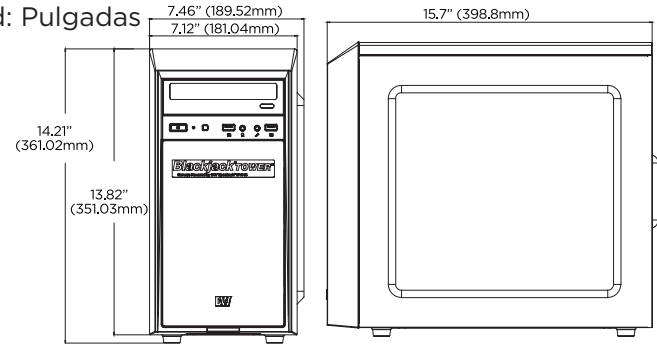

## Dimensiones

Unidad: Pulgadas  
(mm)

## Especificaciones

NÚMERO DE PIEZA		DW-BJAiMTxxT
Licencias DW Spectrum IP incluidas		4
Licencias de IA IVA incluidas		4
Formato		Torre de tamaño medio
Sistema operativo	Windows® 10 OS en SSD	DW-BJAiMTxxT 480GB SSD
CPU		Procesador Intel Core™ i7 de 12ª generación
Memoria		32GB
Puerto Ethernet		2x 1G Ethernet
Sistema	Tasa máxima de almacenamiento de vídeo (Mbps)	480Mbps
	N.º máximo de transmisiones con analíticos (secundarias)	Hasta 64
	Disco duro máximo	3 x SATA HDD 3.5
	Opciones de almacenamiento	24TB, 36TB, 48TB
Salida de vídeo	Salidas	1x HD verdadero, 3x Display Port, para la configuración del sistema. 1 salida máxima a la vez.
	Tarjeta de vídeo	NVIDIA RTX A2000 12GB
Software VMS precargado		DW Spectrum® IPVMS
S.O. compatible con el cliente DW Spectrum		Multiplataforma - Windows®, Linux Ubuntu® y Mac®
Software analítico precargado		Servidor de IA DW IVA
S.O. compatible con la herramienta de configuración IVA Ai		Multiplataforma - Windows® y Linux Ubuntu®
Aplicaciones móviles		iOS® y Android®
Teclado y mouse		Incluido
Fuente de alimentación		500W*
Temperatura de funcionamiento (habitación)		41°F-104°F (5°C-40°C)
Humedad de funcionamiento		20-90% RH
Dimensiones (Ancho x Profundidad x Altura)		7.46" x 15.7" x 14.21" (189.52 x 398.8 x 361.02mm)
Otras certificaciones		NDAA, TAA
Garantía		limitada por 5 años