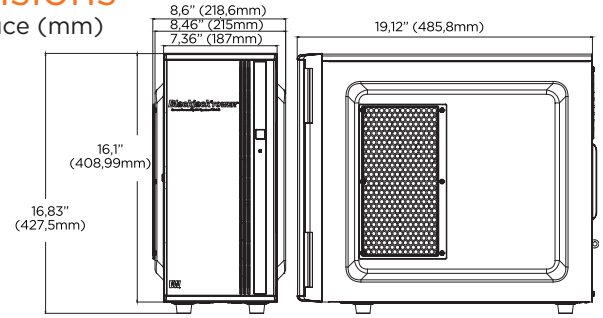

Accessoires

DW-BJMT5204T,
DW-BJMT7404T
Poste de surveillance
Blackjack

DW-BJC2P
Poste de travail
Blackjack® C2P

Dimensions

Unité : Pouce (mm)

Spécifications

NUMÉRO DE PIÈCE	DW-BJAiTxxTR	
Inclus les licences DW Spectrum IP	4	
Licences IVA Ai incluses	4	
Facteur de forme	Tour pleine grandeur	
Système d'exploitation	Windows® 10	DW-BJAiTxxTR
	OS sur SSD	480Go SSD
CPU	Processeur Intel® Core™ i7 de 12e génération	
Mémoire	32Go	
Port Ethernet	2x 1G Ethernet	
Système	Taux de stockage vidéo maximum (Mbps)	600Mbps
	Nombre maximum de flux analytiques (secondaires)	Jusqu'à 64
	HDD maximum	6 disques durs SATA 3,5, remplaçables à chaud
	Options de stockage	64To, 80To, 96To (taille de stockage brute)
	RAID	RAID5
Sortie vidéo	Interface USB	Oui
	Sorties	1x True HD, 3x Display Port, pour la configuration du système. Maximum 1 sortie d'affichage à la fois.
	Carte graphique	NVIDIA RTX A2000 12Go
Logiciel VMS préchargé	DW Spectrum® IPVMS	
OS supporté par le client DW Spectrum	Multiplateforme - Windows®, Linux Ubuntu® et Mac®	
Logiciel d'analyse préchargé	Serveur DW IVA Ai	
OS supporté par l'outil de configuration IVA Ai	Multiplateforme : Windows® et Linux Ubuntu®	
Applications mobiles	iOS® et Android®	
Clavier et souris	Inclus	
Alimentation électrique	500W*	
Température de fonctionnement (pièce)	41°F-104°F (5°C-40°C)	
Humidité de fonctionnement	20-90% RH	
Dimension (LxPxH)	8,6" x 19,12" x 16,83" (218,6 x 485,8 x 427,5mm)	
Autre certification	NDAA, TAA	
Garantie	Limité à 5 ans	