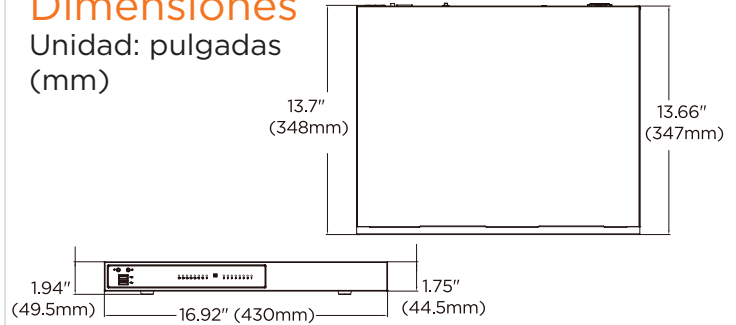

Dimensiones

Unidad: pulgadas
(mm)

Resumen

Blackjack® CX™ es una solución de grabación sofisticada y a la vez fácil de usar y rentable, que elimina la necesidad de instalaciones complicadas de alimentación y cableado. El NVR compatible con NDAa y TAA es un NVR integrado plug-and-play con tecnología DW Spectrum IPVMS y alimentación PoE local simultánea de hasta 15W en todos los puertos, lo que ofrece a los clientes una gran versatilidad a la hora de elegir cámaras, con capacidades de video en directo y grabado a 30fps en tiempo real. Se puede disponer de ocho puertos adicionales si se añade un conmutador externo. El NVR incluye entradas y salidas de alarma, entrada y salida de micrófono/ audio, un procesador Intel® quad-core, 8 GB de memoria y salida de pantalla local de hasta 4K. El Blackjack CX está disponible con hasta 40 TB de almacenamiento interno y una garantía limitada de 5 años.

Características

- Admite todas las cámaras IP de conformidad con ONVIF
- Opciones de almacenamiento 8-40TB de almacenamiento interno
- Grabe y gestione hasta 24 cámaras IP con compatibilidad local 16 PoE
- Grabe y gestione cámaras IP multisensor y con un único sensor de cualquier resolución hasta un rendimiento de 80Mbps
- OS Linux Ubuntu en SSD
- Procesador Intel®
- 1xHD verdadero, 1x DVI, 1 salida de pantalla a la vez
- Dos puertos de red
- 4 entradas de alarma, 2 salidas de alarma
- 1 entradas de audio, 1 salida de audio, 1 entrada de micrófono
- Cargo único por licencia de grabación, totalmente transferible entre cámaras y codificadores
- Una (1) licencia de 4 canales incluida (DW-SPECTRUMLSC004).
- Sin gastos de mantenimiento anual
- Escalabilidad empresarial sencilla y detección automática de dispositivos
- Grabación de transmisión doble
- Mouse y teclado USB incluidos
- Diseñado, montado y probado en los EE.UU.
- Cumple con NDAa/TAA
- Garantía limitada por 5 años

Especificaciones