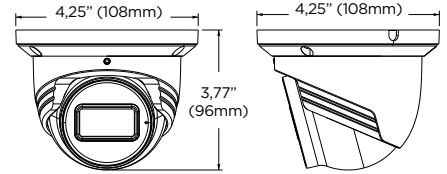

## Résumé

Ces caméras MEGApix® IP sont conformes à la loi NDA et fournissent des images d'une grande clarté à une résolution de 4MP et en temps réel à 30fps. La caméra à tourelle conforme à la norme IP67 est dotée d'un objectif fixe de 2,8mm et d'un cardan de 360° pour un réglage absolu de la vue. L'intelligence ajoutée comprend le franchissement de ligne, l'intrusion dans le périmètre et la détection du sabotage vidéo. Toutes les caméras MEGApix sont conformes à la norme ONVIF, ce qui garantit leur intégration réussie dans toutes les solutions de plateforme ouverte du marché.

## Dimensions

Unité : Pouce (mm)