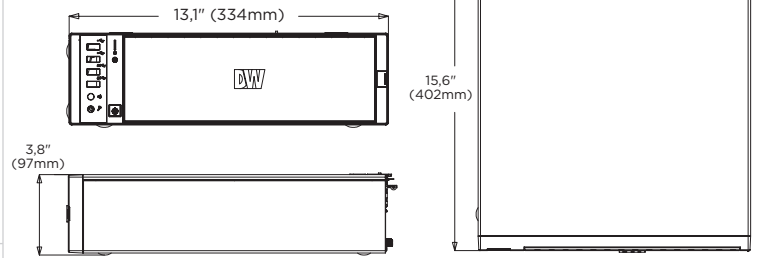

NDAA/TAA
PRODUIT CONFORME

Dimensions

Unité : pouce (mm)

Résumé

Les serveurs de bureau léger Blackjack DX sont des solutions fiables et performantes pour la visualisation, la surveillance et l'enregistrement de plusieurs caméras IP de n'importe quelle résolution à un débit allant jusqu'à 180Mbps. Les serveurs sont conformes aux normes NDAA et TAA et comprennent un système d'exploitation Windows 11 ou Linux Ubuntu sur un SSD séparé. Les caractéristiques matérielles comprennent un processeur Intel, deux cartes réseau et des sorties locales true HD et DisplayPort jusqu'à la résolution 4K. Les serveurs sont préchargés avec DW Spectrum et quatre licences d'enregistrement gratuites, offrent un stockage interne de 40 To, sont conformes à la norme ONVIF et bénéficient d'une garantie limitée de 5 ans.

Fonctionnalités

- Prise en charge de toutes les caméras IP conformes à la norme ONVIF
- Options de stockage 4-Stockage interne de 40 To
- Enregistrez et gérez des caméras IP mono et multi-capteurs de n'importe quelle résolution jusqu'à 180Mbps de débit
- Processeur Intel
- True HD, DVI-D et D-Sub, 1 sortie d'affichage à la fois
- Double port réseau
- Windows 11 ou Linux Ubuntu sur SSD séparé
- Hébergement de DW Spectrum pour l'installation, la configuration, le contrôle et l'enregistrement
- Frais de licence d'enregistrement uniques, entièrement transférables entre les caméras et les encodeurs
- Une (1) licence pour 4 canaux est incluse (DW-SPECTRUMLSC004).
- Pas de frais d'entretien annuels
- Extensibilité simple de l'entreprise et découverte automatique des dispositifs
- Enregistrement à double flux
- Souris et clavier USB inclus
- Conçu, assemblé et testé aux États-Unis.
- Conforme à la NDAA/TAA
- Garantie limitée de 5 ans