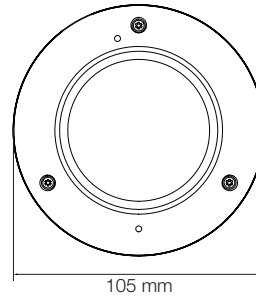

Dimensiones

unidad: mm

Especificaciones

IMAGEN	
Sensor de imagen	CMOS de 2.1 MP de 1/2.7"
Píxeles efectivos	1928 (H) x 1088 (V)
Iluminación mínima	F2.6 (30IRE): 0.39 Lux (Color) F2.6 (30IRE): 0.0 Lux (Blanco y negro)
LENTE	
Distancia focal	4 mm, F2.6
Tipo de lente	Lente fijo
Distancia IR	15.24 m
Ángulo de visión	88°
AUDIO	
Entrada de audio	Micrófono incorporado
Compresión de audio	G.711
ESPECIFICACIONES OPERACIONALES	
Modo del obturador	Automático, Manual, Antiparpadeo
Velocidad del obturador	1/15~1/32000
Obturador lento	Apagado, 2x, 3x, 5x, 6x, 7.5x, 10x
Reducción de ruido digital 3D Smart DNR™	0~11
Control de Mejoras Automática	0~44 dB
Amplio rango dinámico (WDR)	Apagado, 2x
Rango Dinámico Amplio dB	120 dB
Día y noche	Automático, Día (Color), Noche (Blanco y negro)
Zonas de privacidad	4 zonas de privacidad programables
Notificaciones de alarma	Notificaciones por correo electrónico o servidor FTP
RED	
LAN	Cumple con la norma 802.3 LAN 10/100
Tipo de compresión de video	H.264, MJPEG
Resolución	1920x1080 ~ 352x240 (30 fps)
Velocidad de fotogramas	Hasta 30 fps en todas las resoluciones
Tasa de bits de video	100 kbps~10 Mbps, Multi-tasa para vista previa y grabación
Control de tasa de bits	Multi-transmisión CBR/VBR a H.264 (velocidad de fotogramas y ancho de banda controlables)
Capacidad de flujo de transmisión	Transmisión doble a diferentes velocidades y resoluciones
IP	IPv4
Protocolo	ONVIF, TCP/IP, UDP, RTP(UDP/TCP), RTSP, NTP, HTTP, HTTPS, SSL, DNS, DDNS, DHCP, FTP, SMTP, IGMP, SNMPv1/v2c/v3(MIB-2)
Seguridad	Autenticación de contraseña, Configuración de usuario multi-nivel HTTPS(SSL), Filtro IP, 802.1x, Autenticación implícita (ID/PW)
Máximo acceso de usuarios	10 usuarios
Cumple con las normas ONVIF	Sí
Visualizador web	SO: Windows®, MAC® OS, Linux® Navegador: Internet Explorer, Chrome, Firefox, Safari
Software de gestión vídeo	DW Spectrum™ IPVMS
ESPECIFICACIONES AMBIENTALES	
Temperatura operativa	-4°F~-122°F
Humedad durante la operación	Menos de 90% (Sin condensación)
Grado de protección IP	Clasificación IP64 Resistente al polvo y salpicaduras de agua
Clasificación IK	IK10 Resistente a impactos
Otras certificaciones	CE, FCC, RoHS
ESPECIFICACIONES ELÉCTRICAS	
Requisitos de energía	POE IEEE 802.3af Clase 2
Consumo de energía	5 W máx.
MECÁNICO	
Material	Aluminio fundido
Dimensiones	105 x 60.7 mm
Peso	350 g