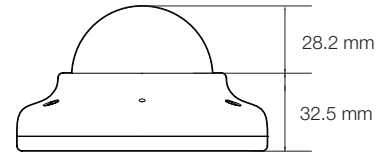

Dimensiones

unidad: mm

Especificaciones

IMAGEN	
Sensor de imagen	CMOS de 2.1 MP de 1/2.7"
Píxeles efectivos	1928 (H) x 1088 (V)
Iluminación mínima	F2.6 (30IRE): 0.39 Lux (Color) F2.6 (30IRE): 0.0 Lux (Blanco y negro)
LENTE	
Distancia focal	4 mm, F2.6
Tipo de lente	Lente fijo
Distancia IR	15.24 m
Ángulo de visión	88°
AUDIO	
Entrada de audio	Micrófono incorporado
Compresión de audio	G.711
ESPECIFICACIONES OPERACIONALES	
Modo del obturador	Automático, Manual, Antiparpadeo
Velocidad del obturador	1/15~1/32000
Obturador lento	Apagado, 2x, 3x, 5x, 6x, 7.5x, 10x
Reducción de ruido digital 3D Smart DNR™	0~11
Control de Mejoras Automática	0~44 dB
Amplio rango dinámico (WDR)	Apagado, 2x
Rango Dinámico Amplio dB	120 dB
Día y noche	Automático, Día (Color), Noche (Blanco y negro)
Zonas de privacidad	4 zonas de privacidad programables
Notificaciones de alarma	Notificaciones por correo electrónico o servidor FTP
RED	
LAN	Cumple con la norma 802.3 LAN 10/100
Tipo de compresión de video	H.264, MJPEG
Resolución	1920x1080 ~ 352x240 (30 fps)
Velocidad de fotogramas	Hasta 30 fps en todas las resoluciones
Tasa de bits de video	100 kbps~10 Mbps, Multi-tasa para vista previa y grabación
Control de tasa de bits	Multi-transmisión CBR/VBR a H.264 (velocidad de fotogramas y ancho de banda controlables)
Capacidad de flujo de transmisión	Transmisión doble a diferentes velocidades y resoluciones
IP	IPv4
Protocolo	ONVIF, TCP/IP, UDP, RTP(UDP/TCP), RTSP, NTP, HTTP, HTTPS, SSL, DNS, DDNS, DHCP, FTP, SMTP, IGMP, SNMPv1/v2c/v3(MIB-2)
Seguridad	Autenticación de contraseña, Configuración de usuario multi-nivel HTTPS(SSL), Filtro IP, 802.1x, Autenticación implícita (ID/PW)
Máximo acceso de usuarios	10 usuarios
Cumple con las normas ONVIF	Sí
Visualizador web	SO: Windows®, MAC® OS, Linux® Navegador: Internet Explorer, Chrome, Firefox, Safari
Software de gestión vídeo	DW Spectrum™ IPVMS
ESPECIFICACIONES AMBIENTALES	
Temperatura operativa	-4°F~-122°F
Humedad durante la operación	Menos de 90% (Sin condensación)
Grado de protección IP	Clasificación IP64 Resistente al polvo y salpicaduras de agua
Clasificación IK	IK10 Resistente a impactos
Otras certificaciones	CE, FCC, RoHS
ESPECIFICACIONES ELÉCTRICAS	
Requisitos de energía	POE IEEE 802.3af Clase 2
Consumo de energía	5 W máx.
MECÁNICO	
Material	Aluminio fundido
Dimensiones	105 x 60.7 mm
Peso	350 g