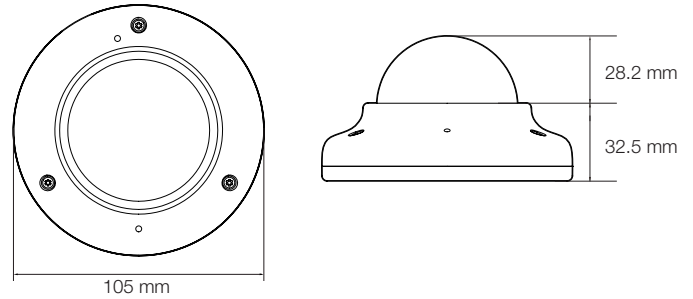

Dimensiones

unidad: mm

Especificaciones

IMAGEN	
Sensor de imagen	CMOS de 1/3" y 4 MP
Píxeles efectivos	2688 (H) x 1520 (V)
Iluminación mínima	F2.0 (30 IRE): 0.41 Lux (Color)
	F2.0 (30 IRE): 0.0 Lux (Blanco y negro)
LENTE	
Distancia focal	6 mm, F2.0
Tipo de lente	Lente fijo
Distancia IR	15 m
Ángulo de visión	51°
ESPECIFICACIONES OPERACIONALES	
Modo del obturador	Automático, Manual, Antiparpadeo
Velocidad del obturador	1/15~1/32000
Obturador lento	Apagado, 2x, 3x, 5x, 6x, 7.5x, 10x
Reducción de ruido digital 3D Smart DNR™	0 ~ 11
Control de Mejoras Automática	Auto
Amplio rango dinámico (WDR)	Apagado, 2x, 3x
Rango Dinámico Amplio dB	120 dB
Día y noche	Automático, Día (Color), Noche (Blanco y negro)
Zonas de privacidad	16 zonas de privacidad programables
Notificaciones de alarma	Notificaciones por correo electrónico, tarjeta SD o servidor FTP
Ranura para tarjeta de memoria	Micro SD/SDHC/SDXC. Tarjeta no incluida
RED	
LAN	Cumple con la norma 802.3 LAN 10/100
Tipo de compresión de video	H.264, MJPEG
Resolución	1440p ~ 480p (30 fps)
Velocidad de fotogramas	Hasta 30 fps en todas las resoluciones
Tasa de bits de video	100 kbps~10 Mbps, Multi-tasa para vista previa y grabación
Control de tasa de bits	Multi-transmisión CBR/VBR a H.264 (velocidad de fotogramas y ancho de banda controlables)
Capacidad de flujo de transmisión	Transmisión doble a diferentes velocidades y resoluciones
IP	IPv4
Protocolo	ONVIF, TCP/IP, UDP, RTP (UDP/TCP), RTSP, NTP, HTTP, HTTPS, SSL, DNS, DDNS, DHCP, FTP, SMTP, ICMP, SNMPv1/v2c/v3(MIB-2)
Seguridad	Autenticación de contraseña, Configuración de usuario multi-nivel HTTPS(SSL), Filtro IP, 802.1x, Autenticación implícita (ID/PW)
Máximo acceso de usuarios	10 usuarios
Cumple con las normas ONVIF	Si
Visualizador web	SO: Windows®, MAC® OS, Linux® Navegador: Internet Explorer, Chrome, Firefox, Safari
Software de gestión video	DW Spectrum® IPVMS
ESPECIFICACIONES AMBIENTALES	
Temperatura operativa	-20°C~50°C
Humedad durante la operación	Menos de 90% (Sin condensación)
Grado de protección IP	Clasificación IP66 Resistente al clima y al vandalismo
Clasificación IK	IK10 Resistente a impactos
Otras certificaciones	CE, FCC, RoHS
ESPECIFICACIONES ELÉCTRICAS	
Requisitos de energía	(Adaptador no incluido) CC 12V, POE IEEE 802.3af Clase 3
Consumo de energía	PoE: Máx 7.4 W 12 V CC: Máx 5.6 W
MECÁNICO	
Material	Aluminio fundido
Dimensiones	105 x 60.7 mm
Peso	431 g