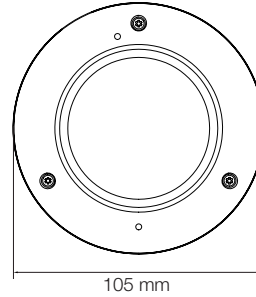

Dimensiones

unidad: mm

Especificaciones

IMAGEN	
Sensor de imagen	CMOS de 1/2.7" y 2.1 MP
Píxeles efectivos	1928 (H) x 1088 (V)
Iluminación mínima	F2.6 (30IRE): 0.39 Lux (Color)
	F2.6 (30IRE): 0.0 Lux (Blanco y negro)
LENTE	
Distancia focal	4 mm, F2.0
Tipo de lente	Lente fijo
Distancia IR	15 m
Ángulo de visión	88°
ESPECIFICACIONES OPERACIONALES	
Modo del obturador	Automático, Manual, Antiparpadeo
Velocidad del obturador	1/15~1/32000
Obturador lento	Apagado, 2x, 3x, 5x, 6x, 7.5x, 10x
Reducción de ruido digital 3D Smart DNR™	0 ~ 11
Control de Mejoras Automática	Auto
Amplio rango dinámico (WDR)	Apagado, 2x
Rango Dinámico Amplio dB	120 dB
Día y noche	Automático, Día (Color), Noche (Blanco y negro)
Zonas de privacidad	16 zonas de privacidad programables
Notificaciones de alarma	Notificaciones por correo electrónico, tarjeta SD o servidor FTP
Ranura para tarjeta de memoria	Micro SD/SDHC/SDXC. Tarjeta no incluida
RED	
LAN	Cumple con la norma 802.3 LAN 10/100
Tipo de compresión de video	H.264, MJPEG
Resolución	1920 x 1080 ~ 480p (30 fps)
Velocidad de fotogramas	Hasta 30 fps en todas las resoluciones
Tasa de bits de video	100 kbps~10 Mbps, Multi-tasa para vista previa y grabación
Control de tasa de bits	Multi-transmisión CBR/VBR a H.264 (velocidad de fotogramas y ancho de banda controlables)
Capacidad de flujo de transmisión	Transmisión doble a diferentes velocidades y resoluciones
IP	IPv4
Protocolo	ONVIF, TCP/IP, UDP, RTP (UDP/TCP), RTSP, NTP, HTTP, HTTPS, SSL, DNS, DDNS, DHCP, FTP, SMTP, IGMP, SNMPv1/v2c/v3(MIB-2)
Seguridad	Autenticación de contraseña, Configuración de usuario multi-nivel HTTPS(SSL), Filtro IP, 802.1x, Autenticación implícita (ID/PW)
Máximo acceso de usuarios	10 usuarios
Cumple con las normas ONVIF	Sí
Visualizador web	SO: Windows®, MAC® OS, Linux® Navegador: Internet Explorer, Chrome, Firefox, Safari
Software de gestión vídeo	DW Spectrum® IPVMS
ESPECIFICACIONES AMBIENTALES	
Temperatura operativa	-20°C~50°C
Humedad durante la operación	Menos de 90% (Sin condensación)
Grado de protección IP	Clasificación IP66 Resistente al clima y al vandalismo
Clasificación IK	IK10 Resistente a impactos
Otras certificaciones	CE, FCC, RoHS
ESPECIFICACIONES ELÉCTRICAS	
Requisitos de energía	(Adaptador no incluido) CC 12 V, POE IEEE 802.3af Clase 2
Consumo de energía	PoE: Máx. 5.4 W 12 V CC: 3.8 W
MECÁNICO	
Material	Aluminio fundido
Dimensiones	105 x 60.7 mm
Peso	431 g