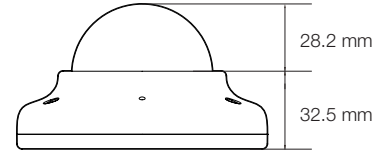

Dimensiones

unidad: mm

Especificaciones

IMAGEN	
Sensor de imagen	CMOS de 1/2.7" y 2.1 MP
Píxeles efectivos	1928 (H) x 1088 (V)
Iluminación mínima	F2.6 (30IRE): 0.39 Lux (Color)
	F2.6 (30IRE): 0.0 Lux (Blanco y negro)
LENTE	
Distancia focal	4 mm, F2.0
Tipo de lente	Lente fijo
Distancia IR	15 m
Ángulo de visión	88°
ESPECIFICACIONES OPERACIONALES	
Modo del obturador	Automático, Manual, Antiparpadeo
Velocidad del obturador	1/15~1/32000
Obturador lento	Apagado, 2x, 3x, 5x, 6x, 7.5x, 10x
Reducción de ruido digital 3D Smart DNR™	0 ~ 11
Control de Mejoras Automática	Auto
Amplio rango dinámico (WDR)	Apagado, 2x
Rango Dinámico Amplio dB	120 dB
Día y noche	Automático, Día (Color), Noche (Blanco y negro)
Zonas de privacidad	16 zonas de privacidad programables
Notificaciones de alarma	Notificaciones por correo electrónico, tarjeta SD o servidor FTP
Ranura para tarjeta de memoria	Micro SD/SDHC/SDXC. Tarjeta no incluida
RED	
LAN	Cumple con la norma 802.3 LAN 10/100
Tipo de compresión de video	H.264, MJPEG
Resolución	1920 x 1080 ~ 480p (30 fps)
Velocidad de fotogramas	Hasta 30 fps en todas las resoluciones
Tasa de bits de video	100 kbps~10 Mbps, Multi-tasa para vista previa y grabación
Control de tasa de bits	Multi-transmisión CBR/VBR a H.264 (velocidad de fotogramas y ancho de banda controlables)
Capacidad de flujo de transmisión	Transmisión doble a diferentes velocidades y resoluciones
IP	IPv4
Protocolo	ONVIF, TCP/IP, UDP, RTP (UDP/TCP), RTSP, NTP, HTTP, HTTPS, SSL, DNS, DDNS, DHCP, FTP, SMTP, IGMP, SNMPv1/v2c/v3(MIB-2)
Seguridad	Autenticación de contraseña, Configuración de usuario multi-nivel HTTPS(SSL), Filtro IP, 802.1x, Autenticación implícita (ID/PW)
Máximo acceso de usuarios	10 usuarios
Cumple con las normas ONVIF	Sí
Visualizador web	SO: Windows®, MAC® OS, Linux® Navegador: Internet Explorer, Chrome, Firefox, Safari
Software de gestión vídeo	DW Spectrum® IPVMS
ESPECIFICACIONES AMBIENTALES	
Temperatura operativa	-20°C~50°C
Humedad durante la operación	Menos de 90% (Sin condensación)
Grado de protección IP	Clasificación IP66 Resistente al clima y al vandalismo
Clasificación IK	IK10 Resistente a impactos
Otras certificaciones	CE, FCC, RoHS
ESPECIFICACIONES ELÉCTRICAS	
Requisitos de energía	(Adaptador no incluido) CC 12 V, POE IEEE 802.3af Clase 2
Consumo de energía	PoE: Máx. 5.4 W 12 V CC: 3.8 W
MECÁNICO	
Material	Aluminio fundido
Dimensiones	105 x 60.7 mm
Peso	431 g