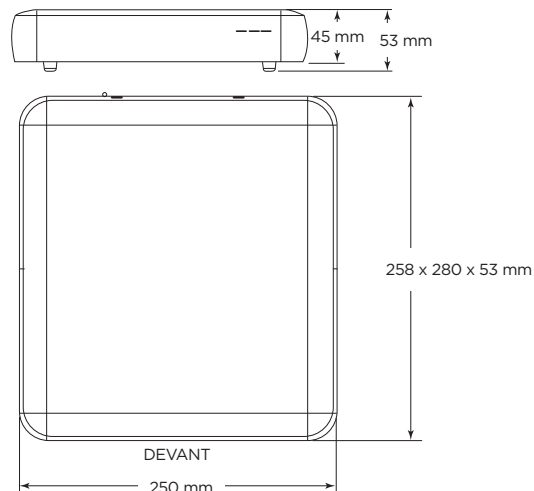

Modèles disponibles

Modèles sans RAID :

- DW-BJNAS4T - 4 To de stockage
- DW-BJNAS6T - 6 To de stockage
- DW-BJNAS10T - 10 To de stockage
- DW-BJNAS12T - 12 To de stockage
- DW-BJNAS20T - 20 To de stockage

Modèles RAID 1 :

- DW-BJNAS8TR - 4 To de stockage
- DW-BJNAS12TR - 6 To de stockage
- DW-BJNAS20TR - 10 To de stockage

Dimensions

unité : mm

Spécifications

NUMÉRO DE PIÈCE	DW-BJNASxT	DW-BJNASxTR
Système d'exploitation	Linux [®] intégré	
Encombrement	Format de bureau	
Processeur	ARM Cortex-A9 bicœur @ 1,0 GHz	
Mémoire RAM	512 Mo	
Mémoire flash	128 Mo	
Nombre maximum de disques durs	2 disques durs SATA	
Capacité de stockage maximale	20 To (1 x 10 To)	10 To (2 x 10 To, RAID 1)
RAID	s/o	RAID 1
Système de fichiers	EXT4	
Nombre max. de canaux d'enregistrement	12 canaux avec MEGApix [®] CaaS [™] Maximum de 24 caméras de 2,1 Mpx avec Blackjack [®] Bolt [™] et Blackjack [®] Cube [™]	
Largeur de bande d'enregistrement max.	Débit max. de 120 Mbit/s	
Réseau local	1 x Ethernet à 1 Gbit/s (connecteur RJ45)	
Protocoles	SMB, HTTP, SMTP, NTP	
Configuration à distance	Client DW Spectrum [®] IPVMS, visualisation Web Blackjack [®] NAS	
Navigateurs pris en charge	Microsoft [®] IE [®] 10 ou supérieur Google [®] Chrome [®] 57 ou supérieur Mac [®] Safari [®] 9 ou supérieur (requis) Firefox [®] 43 ou supérieur	
Indicateurs DEL	État du disque dur, alimentation	
Température de fonctionnement	5 °C à 40 °C	
Humidité de fonctionnement	20 à 90 % (HR) sans condensation	
Alimentation électrique	12 V CC	
Consommation électrique	36 W, 3 A	
Dimensions (l x P x H)	258 x 280 x 53 mm	
Poids	Brut : 2,1 Kg Net : 1,5 Kg	Brut : 2,8 Kg Net : 1,5 Kg
Garantie	Limitée de 5 ans	