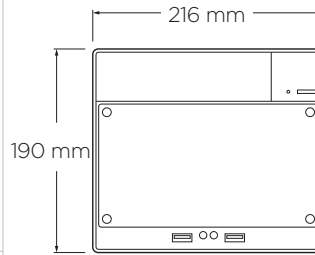

Modelos disponibles

- DW-BJCUBE4T-DL - 4 TB
- DW-BJCUBE8T-DL - 8 TB
- DW-BJCUBE12T-DL - 12 TB
- DW-BJCUBE16T-DL - 16 TB
- DW-BJCUBE20T-DL - 20 TB

Dimensiones

Unidad: mm

Especificaciones

NÚMERO DE PARTE		Blackjack CUBE DELUXE
Máximo de cámaras IP		96
Licencias IP incluidas		4
Factor de forma		Escritorio
Sistema operativo	Windows [®] 10 Pro	DW-BJCUBExT-DL
	Sistema operativo en un SSD	Sí
CPU		Procesador Intel [®] i7 [*]
Memoria		16 GB
Puerto Ethernet		2 gigabit ethernet (RJ45)
Sistema	Tasa de almacenamiento de video máxima (Mbps)	480 Mbps (3 cámaras MEGApix [®] de 48 MP –DWC-PZV2M72T)
Almacenamiento	Cantidad máxima de discos duros	1 x SSD + 2 x Disco Duro SATA
	Almacenamiento máximo	20 TB
Salida de video	Salidas	4 MiniDisplay Port
	Resolución	HD 1080p
Software VMS precargado		DW Spectrum [®] IPVMS
Clientes remotos		Plataforma cruzada - Windows [®] , Linux Ubuntu [®] y Mac [®]
Aplicaciones móviles		iOS [®] y Android [®]
Teclado y mouse		Incluidos
Fuente de alimentación		300 W**
Temperatura y humedad de operación		5 °C - 40 °C/20 - 90% RH
Dimensiones (An x Pr x Al) (mm)		216 cm x 32.5 cm x 19 cm
Garantía		5 años limitada