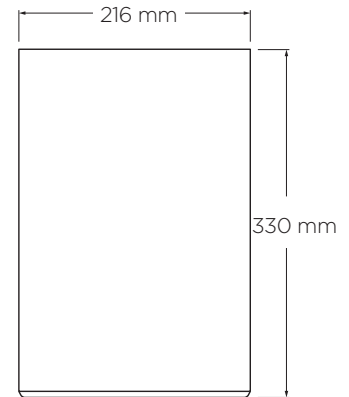

Modelos disponibles

- DW-BJCUBE4T-DL - 4 TB
- DW-BJCUBE8T-DL - 8 TB
- DW-BJCUBE12T-DL - 12 TB
- DW-BJCUBE16T-DL - 16 TB
- DW-BJCUBE20T-DL - 20 TB

Dimensiones

Unidad: mm

Especificaciones

NÚMERO DE PARTE		Blackjack CUBE DELUXE
Máximo de cámaras IP		96
Licencias IP incluidas		4
Factor de forma		Escritorio
Sistema operativo	Windows [®] 10 Pro	DW-BJCUBExT-DL
	Sistema operativo en un SSD	Sí
CPU		Procesador Intel [®] i7 [*]
Memoria		16 GB
Puerto Ethernet		2 gigabit ethernet (RJ45)
Sistema	Tasa de almacenamiento de video máxima (Mbps)	480 Mbps (3 cámaras MEGApix [®] de 48 MP –DWC-PZV2M72T)
Almacenamiento	Cantidad máxima de discos duros	1 x SSD + 2 x Disco Duro SATA
	Almacenamiento máximo	20 TB
Salida de video	Salidas	4 MiniDisplay Port
	Resolución	HD 1080p
Software VMS precargado		DW Spectrum [®] IPVMS
Clientes remotos		Plataforma cruzada - Windows [®] , Linux Ubuntu [®] y Mac [®]
Aplicaciones móviles		iOS [®] y Android [®]
Teclado y mouse		Incluidos
Fuente de alimentación		300 W**
Temperatura y humedad de operación		5 °C - 40 °C/20 - 90% RH
Dimensiones (An x Pr x Al) (mm)		216 cm x 32.5 cm x 19 cm
Garantía		5 años limitada