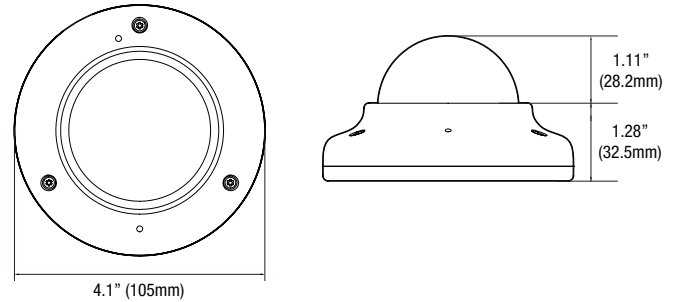

Dimensions

unité : mm (po)

Sommaire

Cette caméra MEGApix^{MD} IP permet une résolution de 4 mégapixels à 30 ips en temps réel. Elle est dotée d'une lentille fixe de 2,8 mm et de caractéristiques de rehaussement d'image comme la plage dynamique étendue véritable de 120 dB, le Smart IR^{MC} et le Smart DNR^{MC}, le tout dans un boîtier IP66 homologué IK10 résistant au vandalisme. Toutes les caméras MEGApix^{MD} sont conformes à la norme ONVIF, ce qui assure leur intégration facile avec n'importe quelle solution de plateforme ouverte sur le marché.