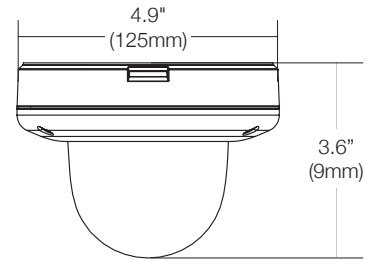

Dimensions

unité : po (mm)

Spécifications

IMAGE	
Capteur d'image	CMOS de 1/3 po de 4 MP
Total de pixels	2688(H) x 1520(V)
Éclairage minimal de la scène	FL4 (30 IRE) : 0.2 Lux (couleur)
	FL4 (30 IRE) : 0 lux (N/B)
Sortie vidéo	Sortie vidéo locale CVBS de 1 V c. à c. (75 Ω), format d'image 4:3
Résolution	4MP (2560 x 1440)
LENTILLE	
Distance focale	2,8 à 12 mm, F1.4
Type de lentille	Lentille P-Iris avec zoom motorisé et mise au point automatique
Champ de vision	87° - 32°
Portée IR	Portée IR de 30,5 m (100 pi)
Zoom optique	Zoom optique de 4,2x
FONCTIONNEMENT	
Mode d'obturation	Auto, manuel, anti-scintillement, obturation lente
Vitesse de l'obturateur	1/30 - 1/32000
Obturation lente	1 - 1/5, 1/7.5, 1/10
Contrôle automatique du gain	Automatique
Fonctions jour/nuit	Automatique, jour (couleur), nuit (N/B)
Circuit Smart DNR ^{MC} 3D avec réduction numérique du bruit	0-11
Plage dynamique étendue (WDR)	Plage dynamique étendue (WDR) hors fonction, WDR2x, WDR3X
Plage dynamique étendue (WDR) en dB	120 dB
Zone d'intimité	16 masques d'intimité programmables
Notifications d'alarme	Notifications par courriel, serveur FTP ou enregistrement de carte SD
RÉSEAU	
LAN	LAN 10/100 conforme 802.3
Type de compression vidéo	H.264, MJPEG
Résolution	H.264 : 1440p/1080p/720p/VGA/D1/CIF MJPEG : 1280x720/800x600/VGA/768x432/D1/CIF
Débit d'images	Jusqu'à 30 ips à toutes les résolutions
Débit binaire vidéo	100 kbps-10 Mbps, taux multiples pour prévisualisation et enregistrement
Contrôle de débit binaire	Diffusion multiple en continu CBR/VBR à H.264 (Débit d'images et bande passante réglables)
Capacité de diffusion en continu	Flux double à des taux et résolutions différents
IP	IPv4
Protocoles	Aucune configuration requise (Auto IP), ONVIF, TCP/IP, UDP, RTP(UDP/TCP), RTSP, NTP, HTTP, HTTPS, SSL, DNS, DDNS, DHCP, FTP, SMTP, ICMP, SNMPv1/v2c/v3(MIB-2)
Sécurité	(HTTPS SSL), filtrage IP, 802.1x, authentification de prétraitement (ID/PW)
Nombre maximal d'utilisateurs ayant accès	5 utilisateurs
Conforme à la norme ONVIF	Oui
Visualisateur Web	SE : Windows [®] , Mac [®] SE, Linux [®] Navigateur : Internet Explorer [®] , Google Chrome [®] , Mozilla Firefox [®] et Safari [®] DW Spectrum ^{MD} IPVMS
Logiciel de gestion vidéo	DW Spectrum ^{MD} IPVMS
Nombre de licences DW Spectrum ^{MD} IPVMS comprises	Une licence DW Spectrum ^{MD}
Enregistrement sur serveur local	DWC-MV84WiAC6 : 64 Go de mémoire locale pour l'enregistrement DWC-MV84WiAC1 : 128 Go de mémoire locale pour l'enregistrement
Nombre maximal de caméras CaaS ^{MC} sur le même réseau/système	Jusqu'à 30 caméras CaaS ^{MC} MEGApix ^{MD} dans le même réseau/système
CONDITION AMBIANTE	
Température de fonctionnement	-20 °C à 50 °C (-4 °F à 122 °F)
Humidité de fonctionnement	10 à 90 % d'humidité relative (sans condensation)
Norme IP	Homologuées IP66 et résistantes aux intempéries et au sabotage
Norme IK	Classées IK10 pour leur résistance aux impacts
Autres homologations	CE, FCC, RoHS
ÉLECTRIQUES	
Alimentation requise	12 Vcc, PoE (IEEE 802.3af de Classe 3). Adaptateur non compris.
Consommation	12 Vcc : Max 71W PoE : Max. de 9.2 W
MÉCANIQUE	
Matériel	Boîtier en aluminium résistant au vandalisme, dôme en polycarbonate
Dimensions	4,9 x 3,6 po (125 x 92 mm)
Poids	0,85 kg (1,87 lb)