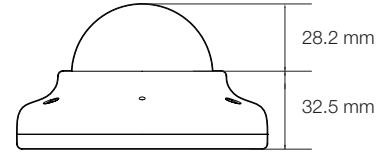

## Características

- Sensor de imagen de 1/2.7" de 2.1 MP en tiempo real a 30 fps
- Lente fijo de 6 mm
- Rango dinámico amplio (WDR) verdadero
- Dos códecs (H.264, MJPEG) con transmisión simultánea
- Smart IR™ de 15 m con sincronización inteligente de cámara
- Reducción de ruido digital 3D Smart DNR™
- Filtro de corte IR mecánico con vigilancia real día/noche
- Zonas de privacidad programables
- Control automático de ganancia (AGC)
- Compensación de luz de fondo (BLC)
- Balance de blancos automático (AWB)
- Detección de movimiento
- Ranura para tarjeta clase 10 tipo micro SD/SDHC/SDXC para grabación de eventos y grabación continua (tarjeta no incluida)
- Servidor web integrado
- PoE Clase 2/CC 12 V
- En conformidad con ONVIF, Perfil S
- Clasificación IP66 Resistente al clima y al vandalismo
- Clasificación IK10 Resistente a impactos
- 5 años de garantía

## Dimensiones

unidad: mm