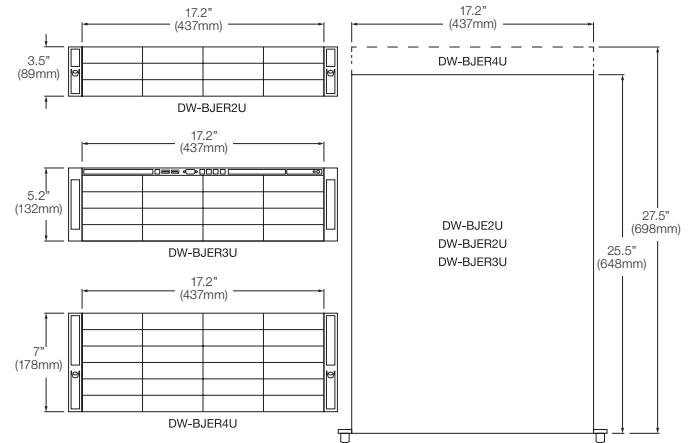

DW-BJER2U / DW-BJER3U / DW-BJER4U (illustré)

30-310_{TB}

Stockage de 36 x 10 To

128

Enregistre jusqu'à 128 caméras IP

RAID

Disque remplaçable à chaud

IPVMS

Dimensions

Unités : mm (po)

Spécifications

NUMÉRO DE PIÈCE		2U - 12 baies	3U - 16 baies	4U - 24 baies	4U - 36 baies
Caméras IP maximales		128			
Comprend les licences IP		8			
Facteur de forme		Montage en armoire			
Système d'exploitation	Windows ^{MD} 10 Pro	DW-BJER2UXXT	DW-BJER3UXT	DW-BJER4UXXT	
	Linux Ubuntu ^{MD}	DW-BJER2UXXT-LX	DW-BJER3UXT-LX	DW-BJER4UXXT-LX	
CPU		Processeur Intel ^{MD} i7 ^{MD}			
Mémoire		16 Go			
Port Ethernet		2x Gigabit Ethernet (RJ45)			
		Options : DW-R4NIC - Carte de mise à jour NIC GB quadruple *			
Système	Stockage vidéo max. Débit (Mbps)	600 Mbps			
Stockage	Disques durs max.	2 disques SSD + 12 disques durs	2 disques SSD + 16 disques durs	2 disques SSD + 24 disques durs	2 disques SSD + 34 disques durs
	Stockage maximal	RAID 5 de 110 To Option : RAID 6*	RAID 5 de 150 To Option : RAID 6*	RAID 5 de 230 To Option : RAID 6*	RAID 5 de 310 To Option : RAID 6*
		Option : DW-HSD10TB - Disque de rechange à chaud de 10 To*			
Sortie vidéo	Sorties	4 ports de sortie à affichage HD, moniteurs simultanés			
	Carte vidéo	AMD FinePro W4100			
	Résolution	4 mini ports d'affichage vers des adaptateurs à HD réelle 1080p			
Logiciel VMS pré-chargé		DW Spectrum ^{MD} IPVMS			
Clavier et souris		Compris			
Ensemble pour rail		Compris			
Bloc d'alimentation		Deux blocs d'alimentation redondants de 920 W**			Deux blocs d'alimentation redondants de 1280W**
Température de fonctionnement et humidité		4,5 °C à 40 °C (41 °F à 104 °F) / 20 à 90 % HR			
Dimension (LxPxH) (pouces)		437 mm x 635 mm x 76 mm (17,2 po x 25,5 po x 3,5 po)	437 mm x 635 mm x 127 mm (17,2 po x 25,5 po x 5,25 po)	437 mm x 635 mm x 178 mm (17,2 po x 25,5 po x 7 po)	
Ensemble de réparation sur le terrain		DW-FRK2U	---	---	---
Garantie		Limitée de 5 ans			